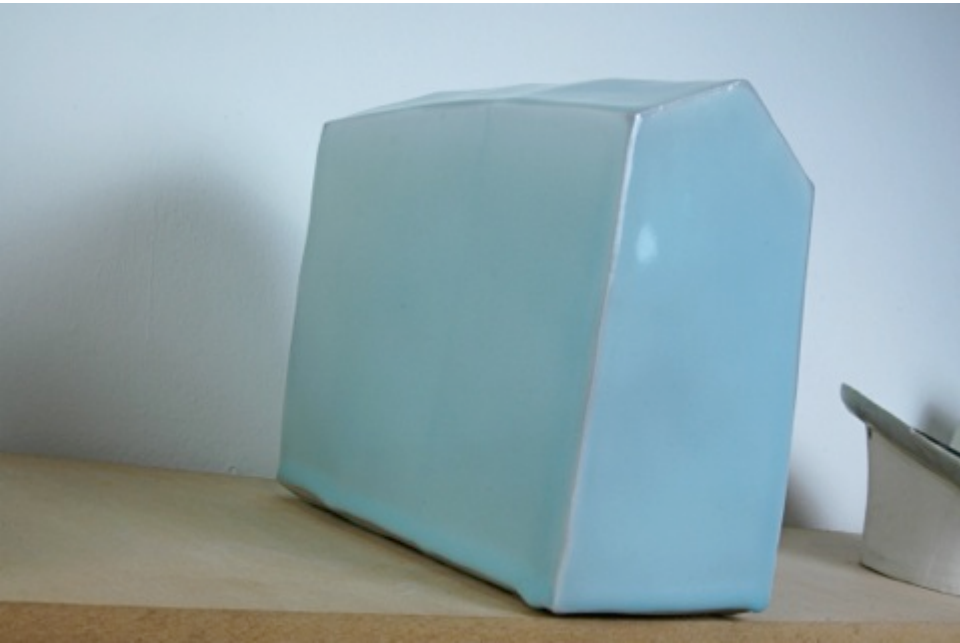

'Edge', La Scène Française, Musée des Arts Décoratifs, Palais du Louvre, Paris, Sep. 2010-Feb. 2011

2010-2011

PLANES - I

Slab, porcelain and glaze, 2010, 16 x 10.5 x 7 cm – JE 9

Asymmetrical slabs, porcelain and glaze, 2010, 29 x 13 x 7 cm – JE 22 127