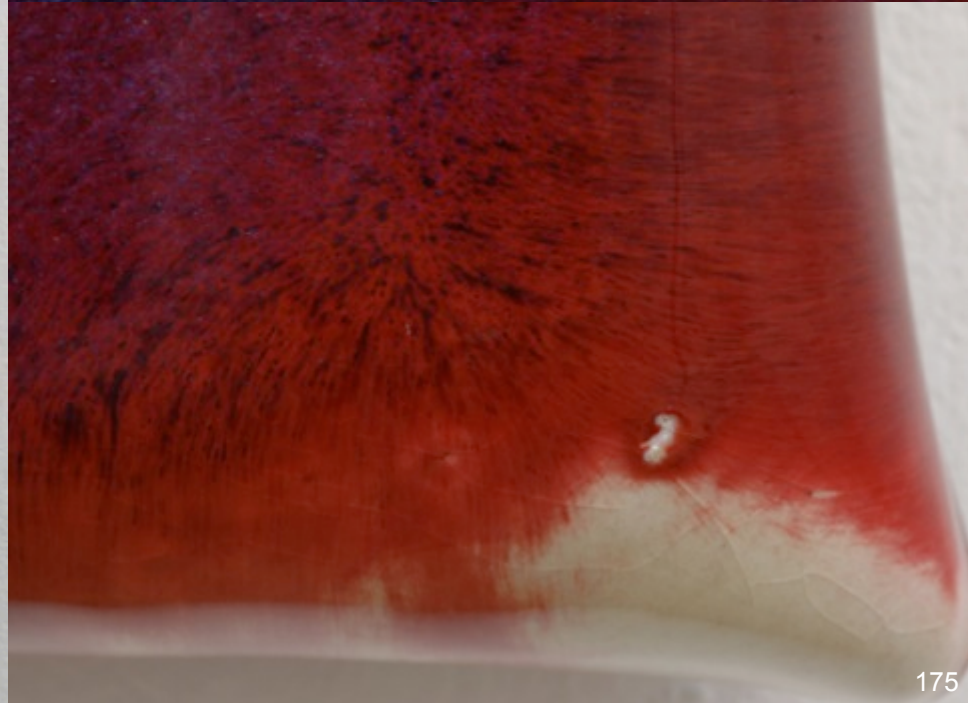

'Pillow', porcelain and glaze, 2011, 34 x 24 x 9 cm – JE 7