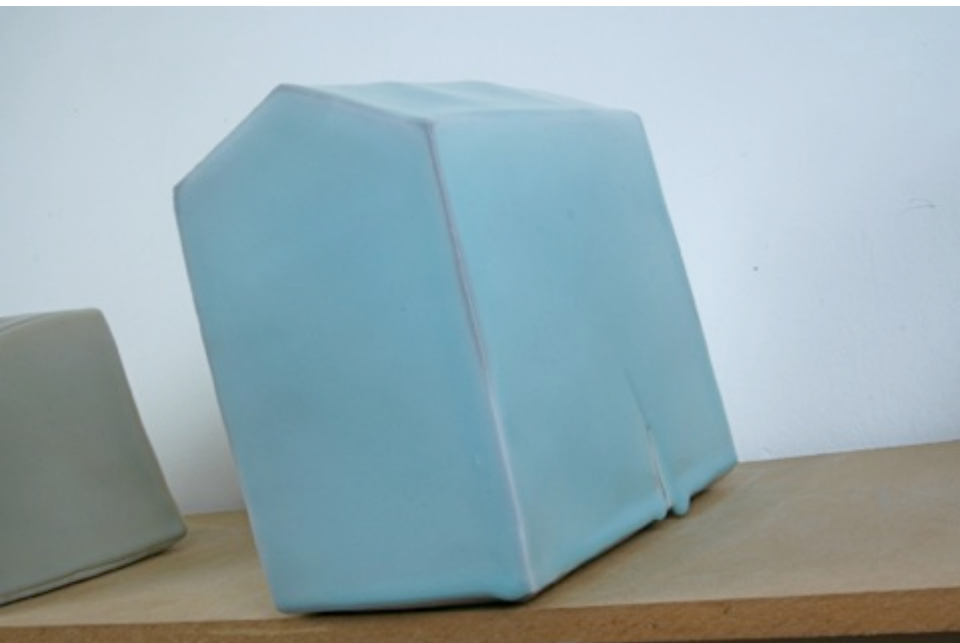

'Edge', La Scène Française, Musée des Arts Décoratifs, Palais du Louvre, Paris, Sep. 2010-Feb. 2011

2010-2011

PLANES - I

Slab, porcelain and glaze, 2010, 16 x 10.5 x 7 cm – JE 9

Asymmetrical slabs, porcelain and glaze, 2010, 29 x 13 x 7 cm – JE 22 127